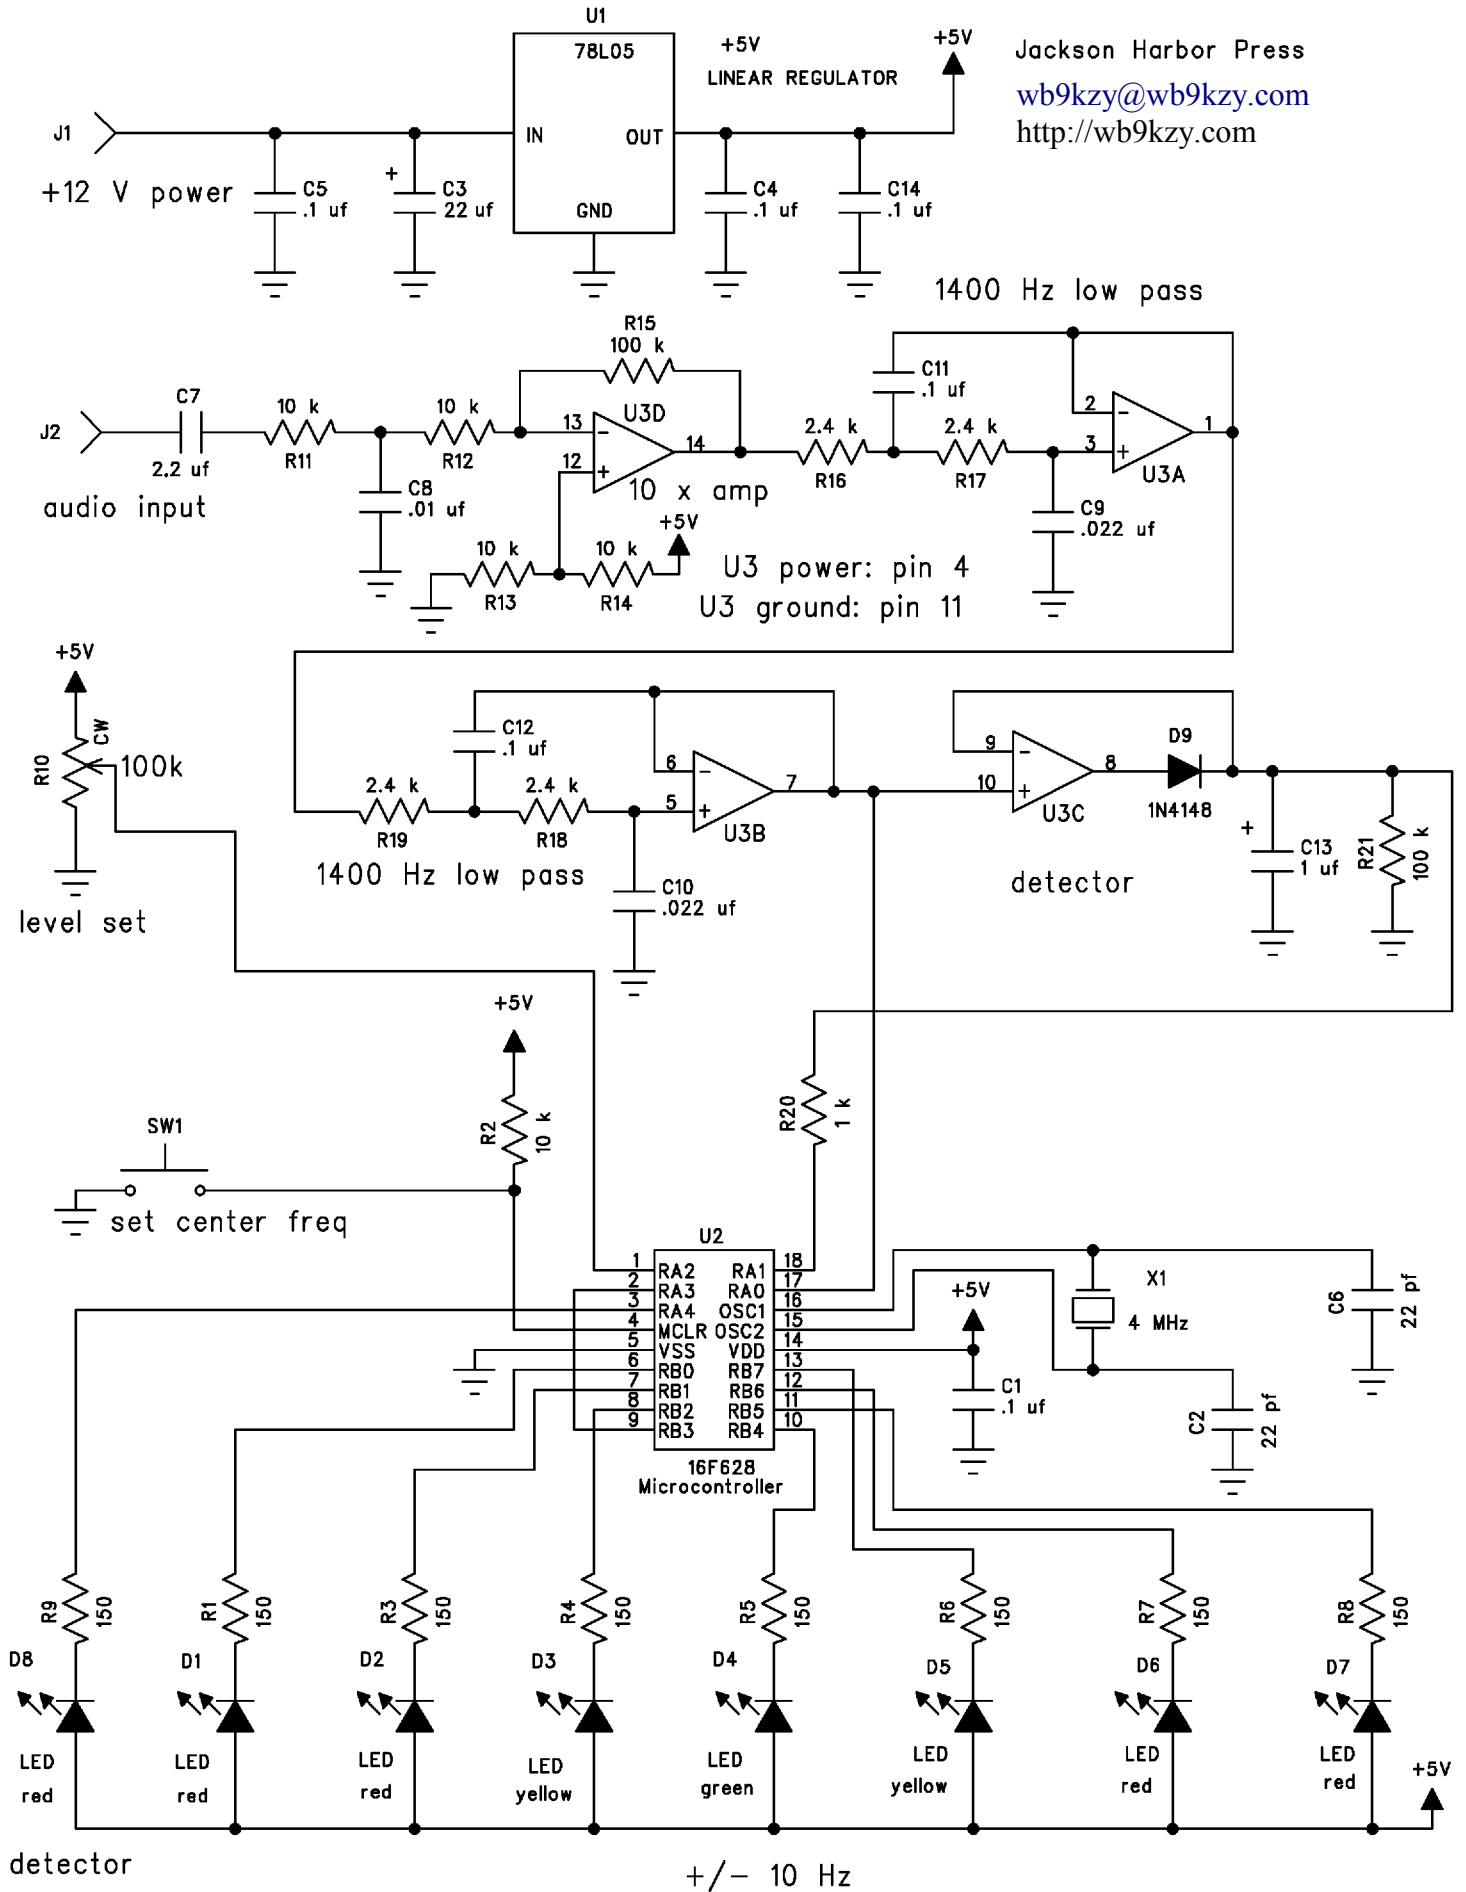

Son of Zerobeat schematic diagram

Jackson Harbor Press
 wb9kzy@wb9kzy.com
 http://wb9kzy.com

detector

+/- 10 Hz